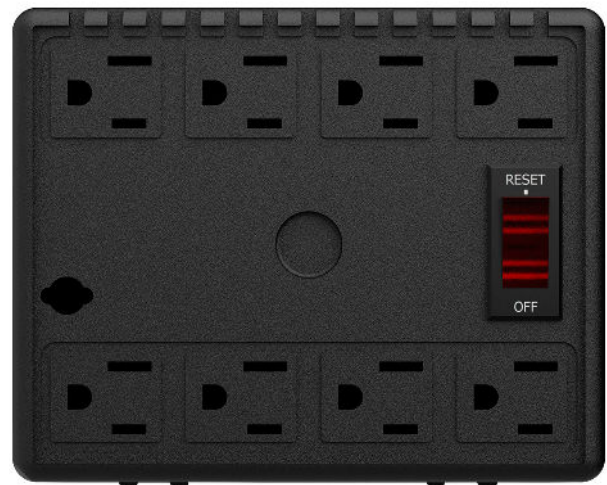

RPLUS 1300

1300 VA / 650 W / 120 V

Regulador de voltaje con supresor de picos

Características principales

8 Contactos

Especificaciones

- Capacidad 1 300 VA
- Potencia 650 W
- Supresor de picos 504 J
- Voltaje 120 V
- Protector térmico 6 A

Aplicaciones

- Hogar
- Oficina
- Comercio

Especificaciones Técnicas

Modelo	RPLUS 1 300
No. de Parte	ERV-6-011
Capacidad (VA)	1 300
Potencia (W)	650
Factor de Potencia a la Salida	0.5
PARÁMETROS DE ENTRADA	
Voltaje Nominal de Entrada (Vca)	120
Rango de Voltaje de Entrada (Vca)	100-140
Fase de Entrada	Una
Corriente Máxima de Entrada (A)	5.96
Límite de Corriente (A)	6
Frecuencia Nominal de Entrada (Hz)	60
Rango de Frecuencia de Entrada (Hz)	54 - 66
Tipo de Conexión de Entrada	Clavija NEMA 5-15 P de 1.8m de longitud
Protector Térmico Contra Sobrecargas Reestablecible (A)	6
Distorsión Armónica	MENOR A 2%
PARÁMETROS DE SALIDA	
Voltaje de Salida Nominal (Vca)	120
Forma de Onda	Senoidal
Corriente Máxima de Salida (A)	5.42
Regulación del voltaje de salida	7%
Frecuencia Nominal de Salida (Hz)	60 ± 2%
Eficiencia	MAYOR A 97%
Capacidad de Sobrecarga	100% AL ARRANQUE
Contactos que Regulan y Suprimen Picos Indistintamente	8
Tipo de Contactos	Tipo Nema 5-15R
REGULACIÓN DE VOLTAJE	
Descripción de la regulación de Voltaje	Suma-Resta de Tabs
Corrección de Sobrevoltaje	7% a la salida hasta 140Vca
Corrección de Bajo Voltaje	7% a la salida hasta 100Vca