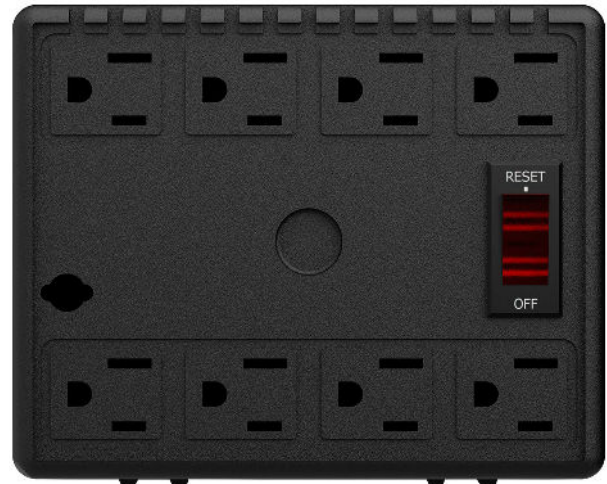

Características principales

8 Contactos

Especificaciones

- Capacidad 2 000 VA
- Potencia 1 000 W
- Supresor de picos 504 J
- Voltaje 120 V
- Protector térmico 10 A

Aplicaciones

- Hogar
- Oficina
- Comercio