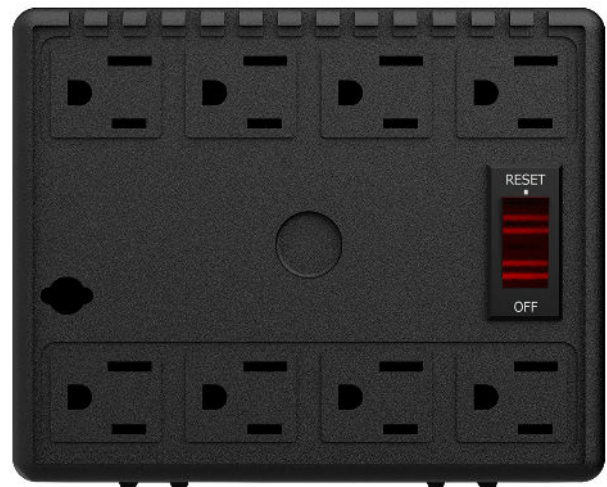

RPLUS 3200

3200 VA / 1600 W / 120 V

Regulador de voltaje con supresor de picos

Características principales

8 Contactos

Especificaciones

- Capacidad 3 200 VA
- Potencia 1 600 W
- Supresor de picos 504 J
- Voltaje 120 V
- Protector térmico 15 A

Aplicaciones

- Hogar
- Oficina
- Comercio

Especificaciones Técnicas

Modelo	RPLUS 3 200
No. de Parte	ERV-6-013
Capacidad (VA)	3 200
Potencia (W)	1 600
Factor de Potencia a la Salida	0.5
PARÁMETROS DE ENTRADA	
Voltaje Nominal de Entrada (Vca)	120
Rango de Voltaje de Entrada (Vca)	100 - 144
Fase de Entrada	Una
Corriente Máxima de Entrada (A)	14.67
Límite de Corriente (A)	15
Frecuencia Nominal de Entrada (Hz)	60
Rango de Frecuencia de Entrada (Hz)	54 - 66
Tipo de Conexión de Entrada	Clavija NEMA 5-15 P de 1.8m de longitud
Protector Térmico Contra Sobrecargas Reestablecible (A)	15
Distorsión Armónica	MENOR A 2%
PARÁMETROS DE SALIDA	
Voltaje de Salida Nominal (Vca)	120
Forma de Onda	Senoidal
Corriente Máxima de Salida (A)	13.33
Regulación del voltaje de salida	7%
Frecuencia Nominal de Salida (Hz)	60 ± 2%
Eficiencia	MAYOR A 97%
Capacidad de Sobrecarga	100% AL ARRANQUE
Contactos que Regulan y Suprimen Picos Indistintamente	8
Tipo de Contactos	Tipo Nema 5-15R
REGULACIÓN DE VOLTAJE	
Descripción de la regulación de Voltaje	Suma-Resta de Tabs
Corrección de Sobrevoltaje	7% a la salida hasta 140Vca
Corrección de Bajo Voltaje	7% a la salida hasta 100Vca